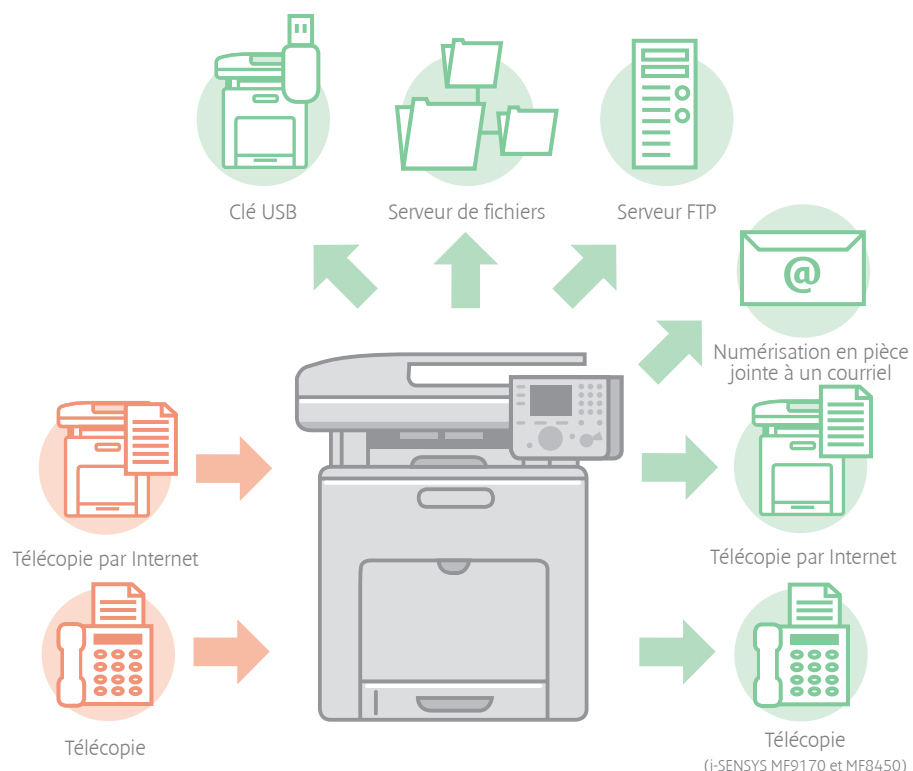

FUNCTION ENVOI

Fonctionnalité inédite

Simple à utiliser dès leur installation, ces modèles conviviaux permettent à vos activités d'atteindre facilement une efficacité maximale. Le grand écran TFT couleur 3,5 pouces (8,9 cm) et la molette de navigation permettent à chaque utilisateur

Écran TFT couleur 3,5 pouces (8,9 cm)

d'accéder très facilement à toutes les fonctions. Un menu graphique très convivial assure une utilisation rapide et directe.

Les assistants d'installation et de résolution des problèmes sont intuitifs et illustrés. Ils garantissent un fonctionnement très simple et fiable.

Partagez facilement les informations

Accélérez et simplifiez votre flux de travail et gagnez du temps grâce à la fonction ENVOI puissante et flexible. Numérisez des documents en couleur facilement et rapidement pour une diffusion directe par courriel, une mise en réseau sur un serveur de fichier, sur un serveur FTP, une télécopie par Internet ou un transfert sur une clé USB.

Les documents peuvent être numérisés en de nombreux formats numériques dont un format "PDF compact" très pratique qui utilise la technologie de haute compression développée en exclusivité par Canon. Ceci permet d'obtenir des fichiers PDF de haute qualité, adaptés à un partage via la fonction ENVOI.