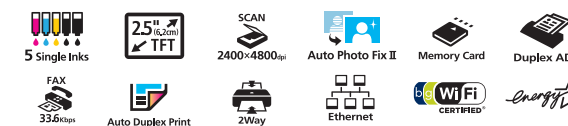

Multifonction productif avec Wi-Fi, lecteur de cartes mémoire et écran TFT 6,2 cm.

Encres

- Impression, numérisation, copie et télécopie
- Wi-Fi et Ethernet
- Télécopieur Super G3
- Chargeur auto de documents recto verso de 35 pages
- 5 encres séparées
- Lecteur de cartes mémoire et écran TFT 6,2 cm
- Gestion papier perfectionnée
- Vitesses ESAT : 9,4 ipm (noir) / 6,1 ipm (couleur)
- Tirage photo sans marge en 39 secondes
- ChromaLife100*